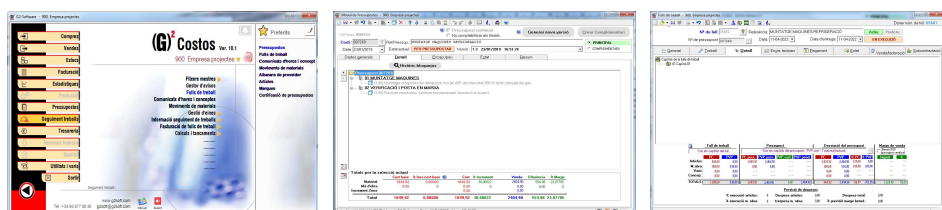

Quadre comandament

Comptabilitat

Avantatges

- Control integral dels treballs: estudis - pressupostos - execució i costos del treball - facturació - cobrament - comptabilitat.
- Gestió de pressupostos: basada en partides i capítols. Versions i complementaris. Diferents modalitats d'impressió, exportació a excel, word, pdf...
- Articles i preus. Altes/modificacions/baixes a través d' Excel.
- Compres: directes al treball, a magatzem o mixta. Entrada de factures de proveïdors / creditors / subcontractacions. Gestió dels pagaments.
- Magatzem: càrrecs i abonaments als treballs. Gestió amb terminals portàtils PDA per a inventaris, moviments als treballs, codis de barres,...
- Entrada dels parts d'hores i materials dels operaris, de forma directe o a través de la APP G2Partes. Càlcul d'hores i dietes, resums generals i detallats de les hores entrades (per dates, operaris, treballs,..)
- Seguiment per treball / projecte : control dels costos imputats (mà d'obra, materials, varis, dietes,..), facturació realitzada, rendibilitat i marges de venda, desviacions amb pressupost,...Balanç econòmic dels projectes.
- Personal: calendaris, guàrdies, incidències, ...
- Facturació: per administració, per treballs, per certificacions a origen del pressupost.
- Multi-empresa, multi-idioma i multi-divisa.
- Instal·lació en local o al núvol (Cloud).

Partners tecnològics:

G2Software, fundada l'any 1993 per professionals amb anys d'experiència en el camp del software i dels sistemes informàtics, desenvolupa la seva activitat en el sector de les tecnologies de la informació. Dins d'aquest sector, G2Software està especialitzada en software de gestió empresarial i mobilitat.